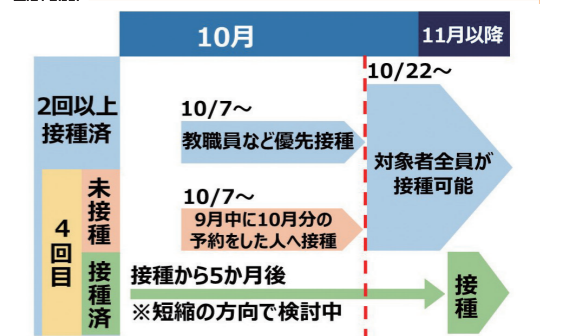

音楽を楽しむ 耳納 de FES

10月23日(日)、田主丸町の県緑化センターで「耳納 de フェス」を開催します。音楽アーティストなどによるライブや地元のグルメが楽しめます。時間は11時から20時までです。
◎久留米観光コンベンション国際交流協会田主丸事務所 (☎0943-72-4956、FAX 0943-72-4959)

市の人口 令和4年9月1日現在			
		前月比	前年同月比
人口	302,621 人	-46	-996
男	143,719 人	-43	-493
女	158,902 人	-3	-503
世帯数	140,045 世帯	+74	+1,646

今月の納付 (10月分)			
口座・納付書	市・県民税 3期	10月31日(月)	
	国民健康保険料 5期		
	介護保険料 5期		
	後期高齢者医療保険料 4期		
年金天引き	市・県民税	10月14日(金)	
	国民健康保険料		
	介護保険料		
	後期高齢者医療保険料		

新型コロナ

発熱などの症状が出たら	
市新型コロナ相談センター (24時間対応)	☎0942-30-9750 FAX 0942-30-9833
ワクチン接種予約・変更	
市ホームページからウェブ予約	
コールセンター 8:30~21:00 (土日・祝日含む)	☎0120-567-981 FAX 092-712-8285

4回目接種ができる時期

ライブとライトアップと地元グルメが楽しめます。

久留米市役所 問い合わせ先

- ■本庁(代表) ☎30-9000、FAX 30-9706
- ■北野総合支所 ☎78-3551、FAX 78-6482
- ■城島総合支所 ☎62-2111、FAX 62-3732
- ■三瀬総合支所 ☎64-2311、FAX 65-0957
- ■田主丸総合支所 ☎0943-72-2111、FAX 0943-72-3819

- ■耳納市民センター ☎47-0099、FAX 41-5107
- ■筑邦市民センター ☎27-0099、FAX 51-3107
- ■上津市民センター ☎21-0099、FAX 51-2107
- ■高牟礼市民センター ☎45-0099、FAX 41-1107
- ■千歳市民センター ☎44-0099、FAX 41-1207