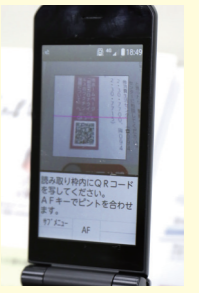

※使用方法は機種により異なります

久留米市役所 問い合わせ先

■本庁(代表) ☎ 30・9000、FAX 30・9706	■耳納市民センター ☎ 47・0099、FAX 41・5107
■北野総合支所 ☎ 78・3551、FAX 78・6482	■筑邦市民センター ☎ 27・0099、FAX 51・3107
■城島総合支所 ☎ 62・2111、FAX 62・3732	■上津市民センター ☎ 21・0099、FAX 51・2107
■三瀬総合支所 ☎ 64・2311、FAX 65・0957	■高牟礼市民センター ☎ 45・0099、FAX 41・1107
■田主丸総合支所 ☎ 0943・72・2111、FAX 0943・72・3819	■千歳市民センター ☎ 44・0099、FAX 41・1207