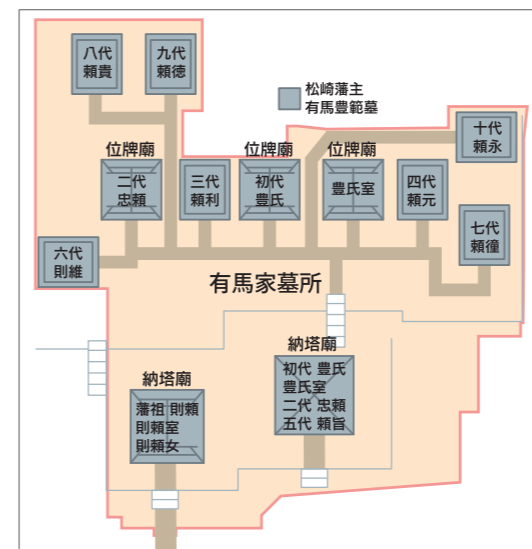

梅林院霊屋は、寛永7（1630）年に建てられた伝統的な和様三間仏堂です。

京町の梅林寺境内には、久留米藩を治めた有馬家の歴代藩主や一族、殉死した家臣を祭る墓所があります。11月20日、国の文化審議会は有馬家墓所 2,450㎡を国の史跡に指定するよう答申しました。

文化財保護課（☎0942・30・9322、FAX 0942・30・9714）

歴代4人の藩主が埋葬

梅林寺は、初代藩主・有馬豊氏が元和7（1621）年に久留米に入ると同時に、丹波国福知山（現在の京都府福知山市）の瑞巖寺を移したものです。臨済宗妙心寺派の古刹で、11代続いた有馬家の歴代藩主を供養する大名の菩提寺。九州一の修行道場としても知られています。藩主が、国元の久留米で亡くなった場合は梅林寺に、参勤交代により江戸で亡くなった場合は、東京の広尾にある祥雲寺に葬られました。梅林寺には、初代豊氏、2代忠頼、7代頼復、10代頼永が埋葬されています。

他にも、歴代藩主の墓や位牌を納めた霊廟、子どもや家臣たちの石塔なども、有馬家墓所にある2棟の納塔廟と3棟の位牌廟は「有馬家霊屋5棟」といわれ、平成30年に国の重要文化財に指定。今回の指定・答申は、霊屋を含む2450㎡の墓所が良好に保存されていること、墓制や葬制を知る貴重な資料であることが高く評価されました。史跡と重要文化財の二重指定は、大名墓所として全国2例目です。

市ホームページ「久留米市内の指定文化財」へ詳しくはQRコード

霊屋と二重指定は全国2例目

久留米藩主有馬家墓所が国の史跡に指定

久留米藩主有馬家墓所の配置図。2棟の納塔廟には、藩主や妻、子どもたちの五輪塔が安置されています。3棟の位牌廟は、丘の上段に建てられ位牌が納められています

梅林寺 東海大玄住職 「修行の基本は掃除。一日も怠ることなく、続けてきたからこそです」と話しました

400年の歴史を守る

来年は、有馬家の久留米入城・梅林寺の開創400年の節目。今回の指定は、まさに先人のおぼしめしです。これからも貴重な国の文化財・有馬家の菩提寺をより一層お守りしていきたいです。