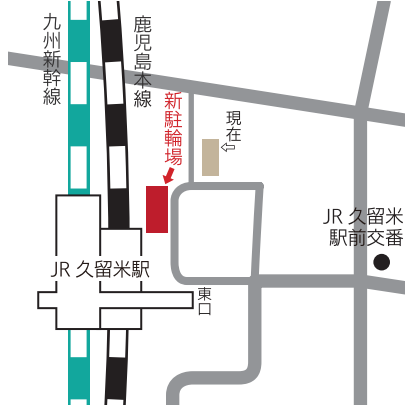

## 《久留米にもある？ハツ墓の由来》

戦国時代の高良山は、筑前から肥後へ、肥前から豊後への道が交差する軍事上の要地で、周辺にはいくつもの城が造られていました。久留米城主の小早川秀包にとって、勢力を持っていた高良山座主・麟圭は目障りな存在。天正 19 (1591) 年、秀包は、麟圭を久留米城に招きます。酒宴をあげ、城を出たところを襲撃し殺害。高良山に逃げる家臣 8 人も討ち死に。東町には、家臣 8 人の慰霊碑が立てられ「ハツ墓」と呼ばれています。

### JR 久留米駅 駐輪場の場所を変更

11 月 25 日(水)から東口駐輪場は、駅前広場の北側から西側へ移転します。

㊟交通政策課

(☎ 30-9092、FAX 30-9714)