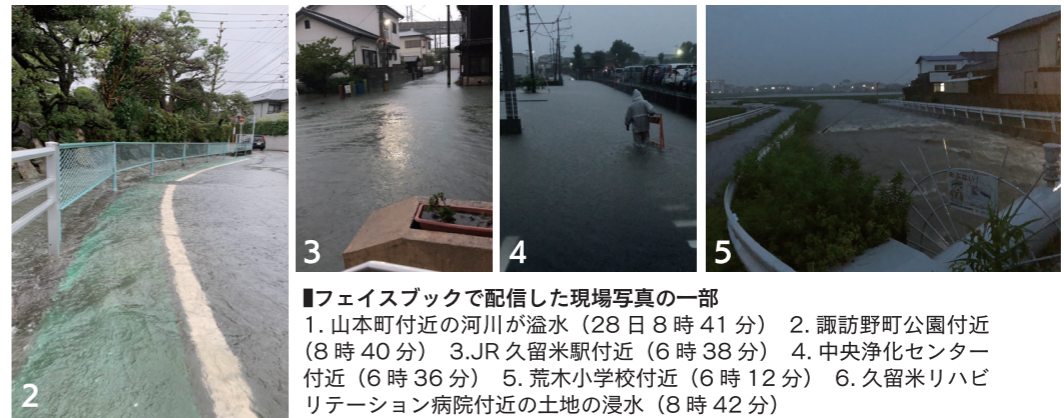

大会では、防火水槽から3本のホースを伸ばし、火点に見立てた60m先のめがけて、放水、撤収するまでのタイムや安全性、確実性などを競いました。選手7人は、11月13日㈫に横浜市で開催される全国女性消防操法大会に県代表として出場します。

市消防団が見守る中、一糸乱れぬ操法を披露

2日で1カ月の倍の雨量 記録的大雨が発生

■フェイスブックで配信した現場写真の一部
1. 山本町付近の河川が溢水（28日 8時41分） 2. 諏訪野町公園付近（8時40分） 3. JR久留米駅付近（6時38分） 4. 中央浄化センター付近（6時36分） 5. 荒木小学校付近（6時12分） 6. 久留米リハビリテーション病院付近の土地の浸水（8時42分）