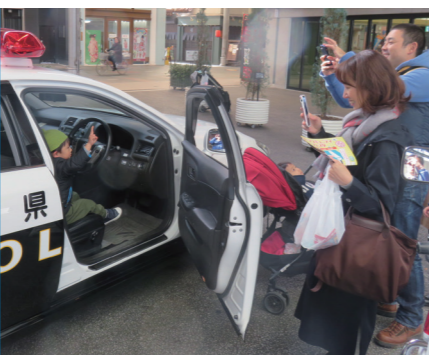

パトカーや白バイの周りは写真撮影で大にぎわいです

ペットを飼うなら責任と覚悟を持って

動物管理センターに持ち込まれた子猫。新しい飼い主を待っています

■動物管理センター 獣医師 福田玲奈さん

福田さんはインタビューに対し「動物愛護管理法では飼い主の責務が定められ、遺棄や虐待などに対しては、罰則が設けられています」と説明します

ペットは飼う人の心を癒やして生活を豊かにします。しかし、ペット自身は本当に幸せな生活を送れているのでしょうか。「飼育する」ことはどういうことなのかを市動物管理センターの獣医師に話を聞きました。