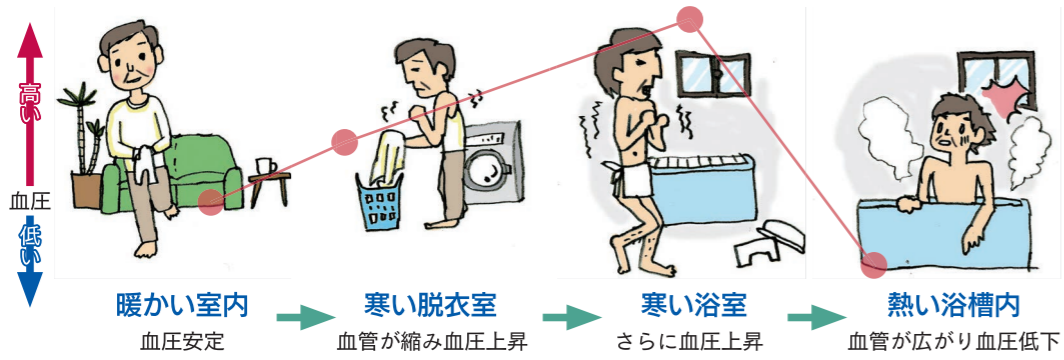

ずっと安全もつと安心セーフコミュニティ

リラックスのほろが危険に 高齢者の入浴

冬場に多発 ヒートショック

国の人口動態統計によると、家の風呂場での溺死者は、年々増えていて、そのうち約9割が65歳以上の高齢者です。久留米市でも、平成25年から29年までの5年間で、風呂場での溺死者は161人で、そのうち高齢者は、9割を超える151人。特に冬場にかけて多くなります。主な原因は「ヒートショック」。急な温度変化で、血圧が大きく変動して、体に負担がかかる現象です。

温度差による血圧の変動

暖かいリビングなどから寒い脱衣室へ行くと、血管が縮み血圧が上昇します。寒い浴室に入ると、さらに上昇。温かい風呂に浸かることで、今度は、血管が広がって血圧が低下します。急激な血圧の変動によって、意識を無くしたり、脳卒中や心筋梗塞になったりすることがあります。

入浴前の合い言葉

安全に安心して入浴するためのポイントを「お風呂は楽しい」で覚えましょう。
【お】 お湯の温度は41℃以下
【ふ】 冬場は浴室を暖めて60歳過ぎたら要注意
【は】 入る前に一声掛けて立ち上がる時はゆっくり
【の】 のぼせる前にお風呂の掃除は時間空けて
【い】 良い体調を確認
 もし家族が風呂場でぐったりしていたら、すぐに浴槽から出、救急車を呼んでください。