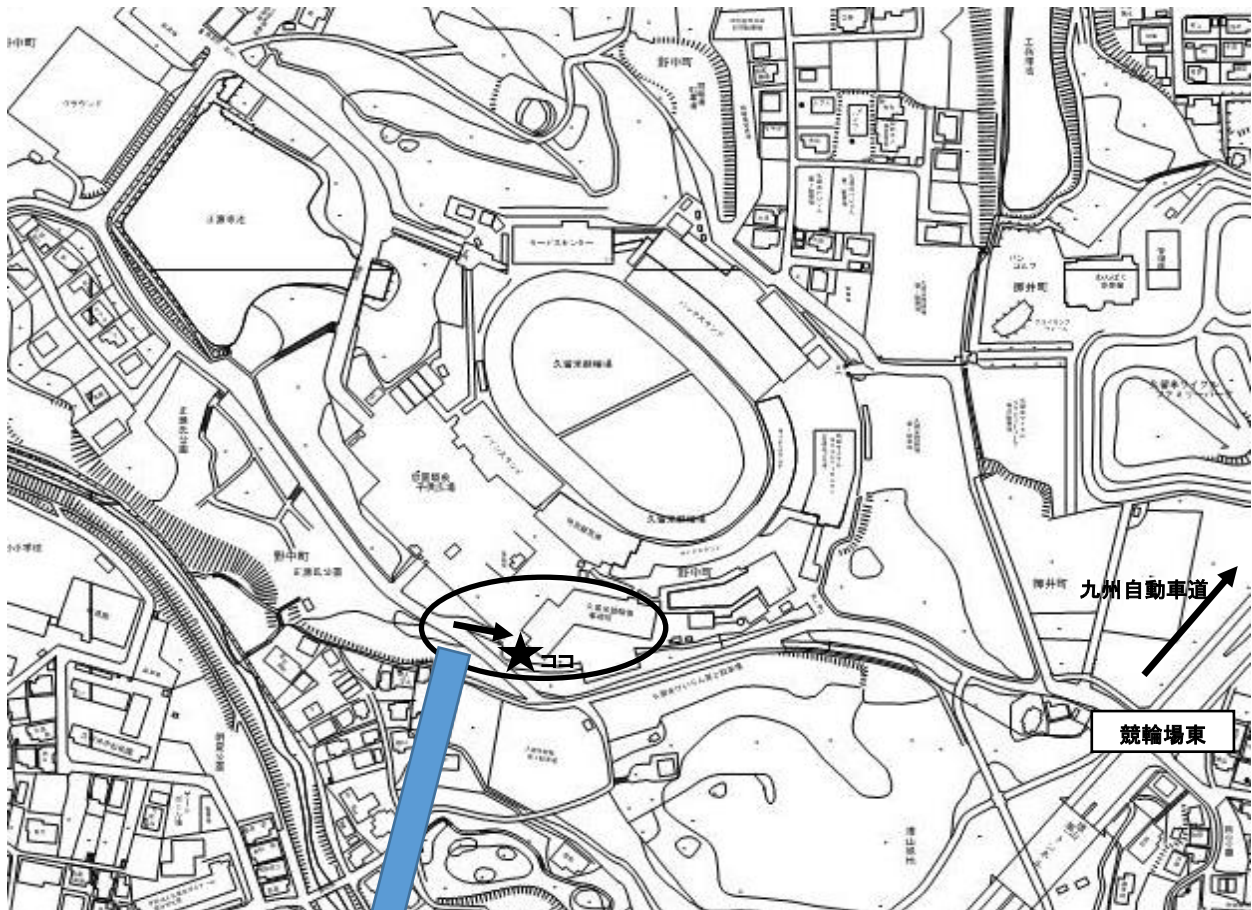

別紙 受付事務所案内

クラブハウス入口付近です

〒839-0862  
福岡県久留米市野中町2番地